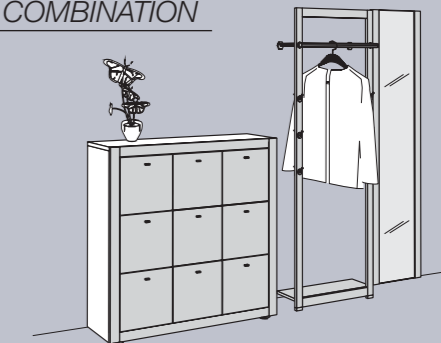

VORSCHLAGSKOMBINATION SUGGESTED COMBINATION

Höhe x Breite x Tiefe
Height x Width x Depth

207,6 x 267,8 x 39,8

207,6 x 183,6 x 39,8

Diese Übersicht stellt einzelne Beispiele dar. Weitere Typen und alle Programme sind in der Typenliste zu finden. Alle Maßangaben in cm. This overview shows individual examples. Further unit types and all ranges can be found in the type list. All dimensions in cm.