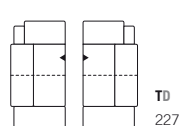

ACCESSORIES

Cushion with selvedge: approx. 48 x 48

HH min. 75 / max. 97
TD min. 103 / max. 112
ST SD 61
SH SH 43

FÜSSE FEET

EINZELSOFAS SINGLE SOFAS

BW 262 / 242 / 222

ANBAUELEMENTE

Armlehne links/rechts
ADD-ON ELEMENTS
armrest left/right

BW 233 / 213 / 193

Armlehne links/rechts
armrest left/right

BW 152 / 132

ANBAUECK

Armlehne links/rechts
ADD-ON CORNER
armrest left/right

BW min. 103 / max. 112

LIEGE KLEIN

Armlehne links/rechts
RECLINER SMALL
armrest left/right

BW 116

LIEGE MIT ABSCHLUSS

links/rechts
RECLINER WITH ENDING
left/right

BW 126

JUMBOHOCKER

JUMBO STOOL

BW 100