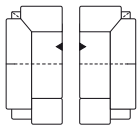

ACCESSORIES

Cushion with selvedge: approx. 48 x 48

HH min. 75 / max. 97
TD min. 103 / max. 112
ST SD 61
SH SH 43

FÜSSE FEET

EINZELSOFAS SINGLE SOFAS

BW 262 / 242 / 222

ANBAUELEMENTE

Armlehne links/rechts
ADD-ON ELEMENTS
armrest left/right

BW 233 / 213 / 193

Armlehne links/rechts
armrest left/right

BW 152 / 132

ANBAUECK

Armlehne links/rechts
ADD-ON CORNER
armrest left/right

BW min. 103 / max. 112

LIEGE KLEIN

Armlehne links/rechts
RECLINER SMALL
armrest left/right