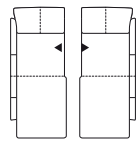

ACCESSORIES

Back cushion with selvedge: approximately 84 x 48
Cushion

HH min. 80 / max. 97
TD min. 82 / max. 100
ST SD 57
SH SH 44

FÜSSE FEET

FF 1 FF 2

EINZELSOFAS SINGLE SOFAS

BW 202 / 182 / 162 / 142

SESSEL ARMCHAIR

BW 81

SESSEL ohne Funktionen ARMCHAIR without functions

BW 73

HH 86
TD 75
ST SD 52

ANBAUELEMENTE ADD-ON ELEMENTS armrest left/right

BW 188 / 168 / 148 / 128

LIEGE Armlehne links/rechts RECLINER armrest left/right

BW 92

TD 173

ANBAUECK MIT HOCKER Armlehne links/rechts ADD-ON CORNER WITH STOOL armrest left/right

BW 89

TD 216

HOCKER STOOL

BW 61

HH 44
TD 51

JUMBOHOCKER JUMBO STOOL

BW 81

HH 44
TD 61

Alle Maße sind Zirkumaße in Zentimeter. Alle Rücken im Originalbezug. All stated dimensions are approximate in centimeters. All backs in the original covering.

www.koinor.com