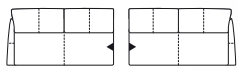

ACCESSORIES

Back cushion with selvedge: approximately 84 x 48
Cushion

HH min. 80 / max. 97
TD min. 82 / max. 100
ST SD 57
SH SH 44

FÜSSE FEET

FF 1 FF 2

EINZELSOFAS SINGLE SOFAS

BW 202 / 182 / 162 / 142

SESSEL ARMCHAIR

BW 81

SESSEL ohne Funktionen ARMCHAIR without functions

BW 73

HH 86
TD 75
ST SD 52

ANBAUELEMENTE ADD-ON ELEMENTS armrest left/right

BW 188 / 168 / 148 / 128

LIEGE Armlehne links/rechts RECLINER armrest left/right